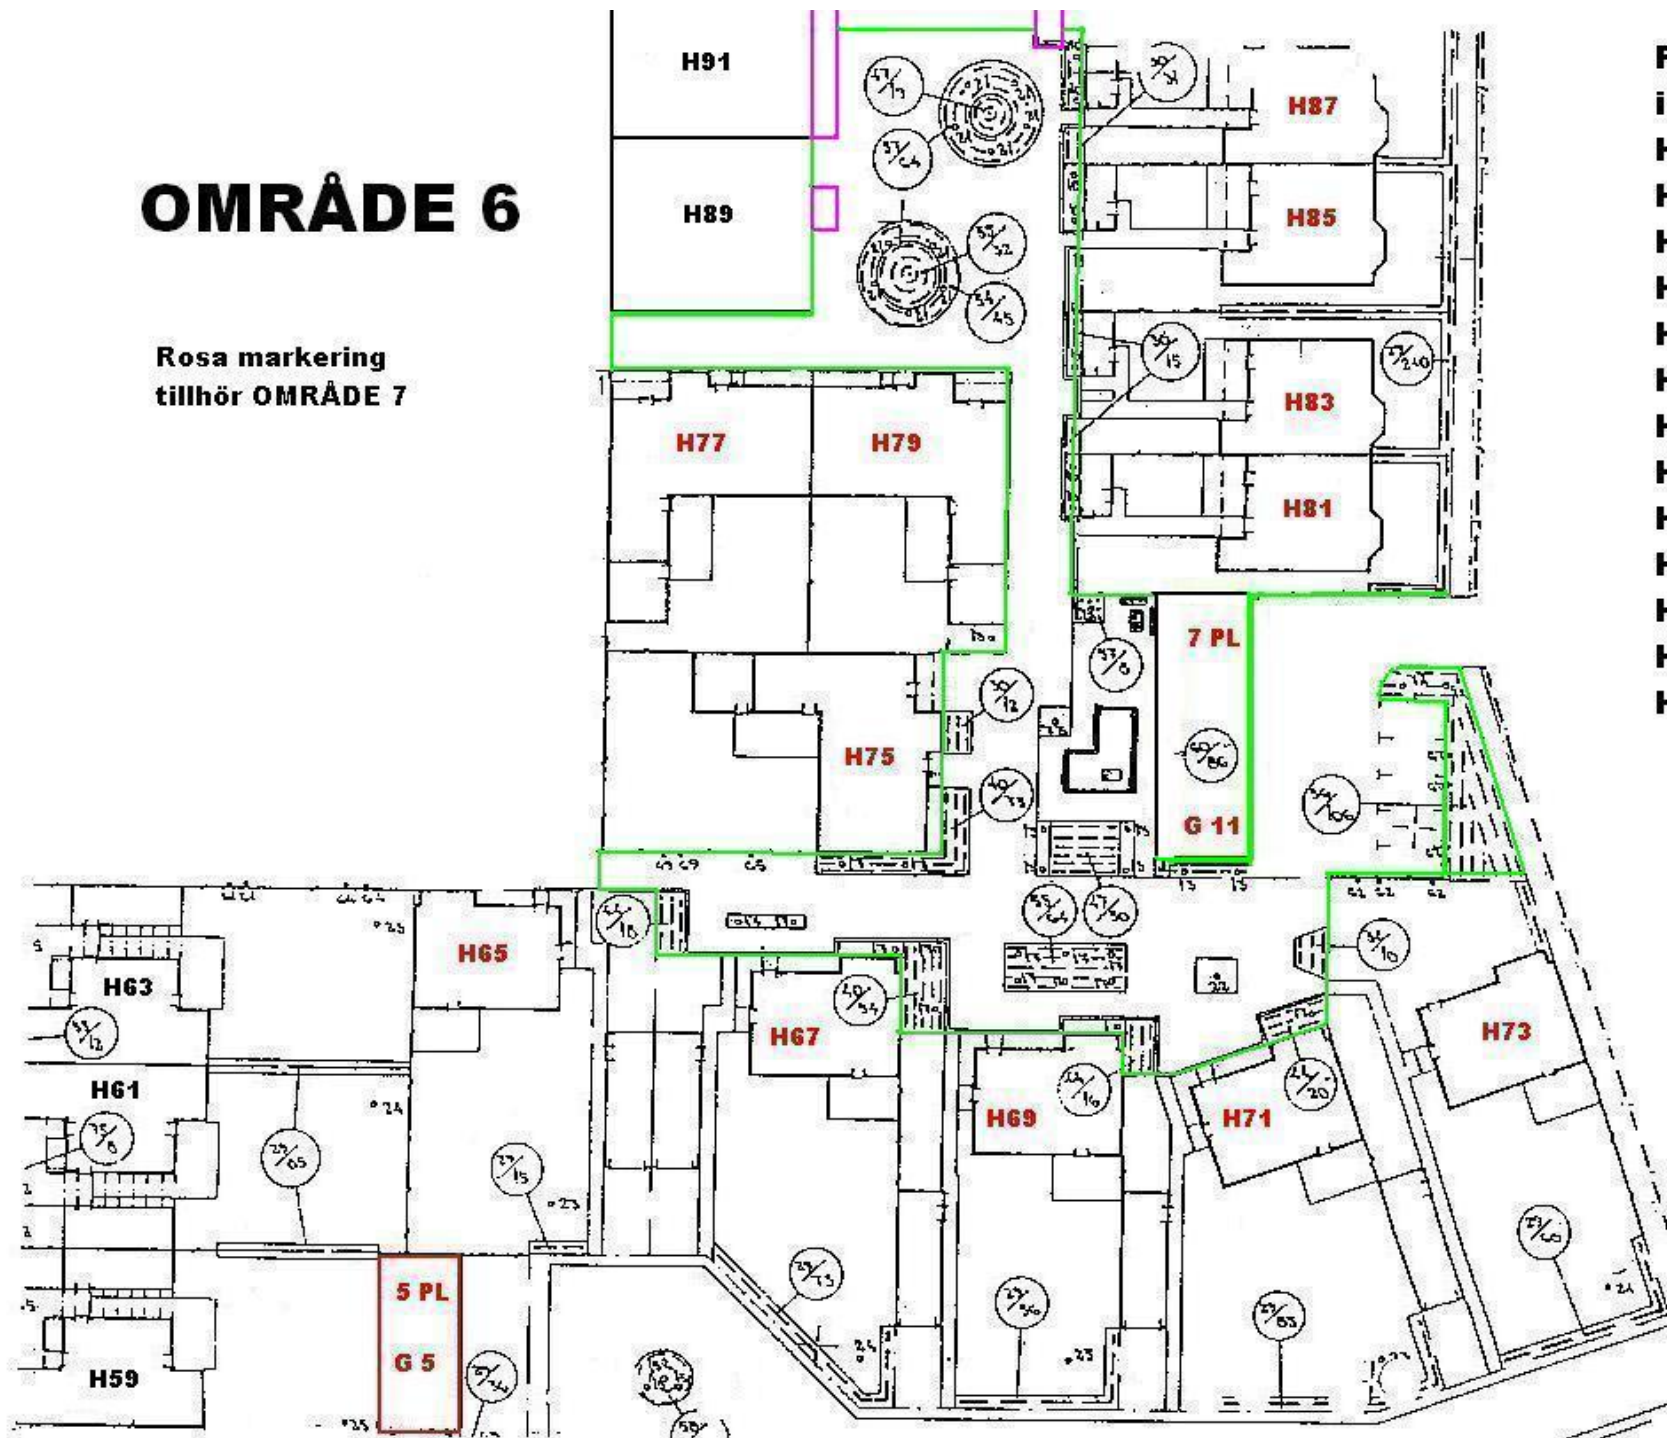

OMRÅDE 6

Rosa markering
tillhör OMRÅDE 7

Följande fastigheter
ingår i OMRÅDE 6:
Hövägen (H)

- H65
- H67
- H69
- H71
- H73
- H75
- H77
- H79
- H81
- H83
- H85
- H87